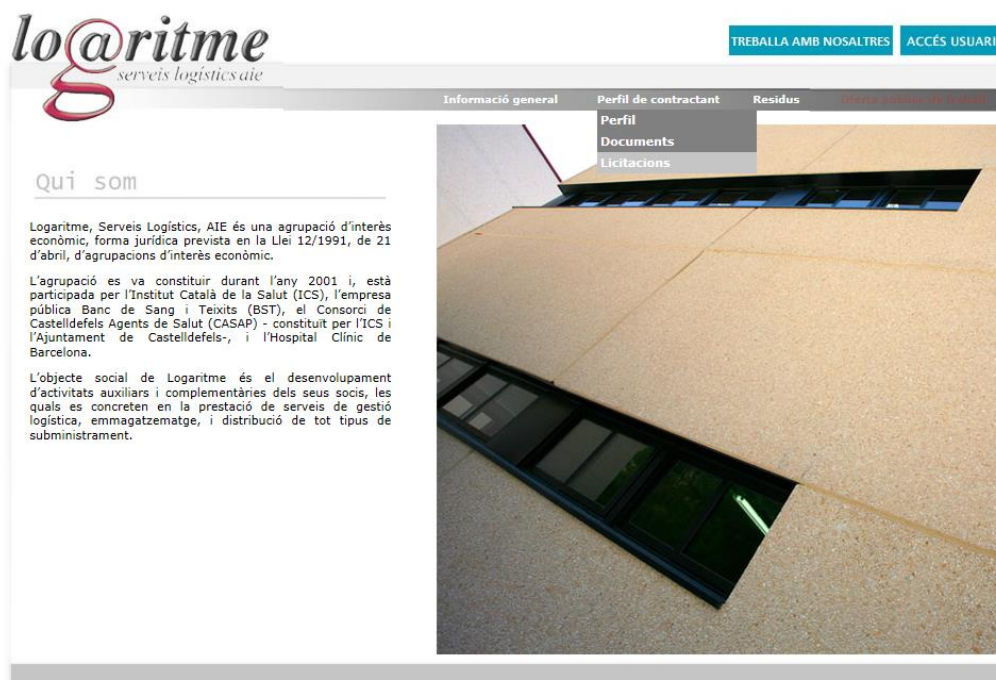

S'ha de seleccionar el menú "Perfil del contractant" i el submenú "Licitacions", tal i com es mostra en la següent imatge: